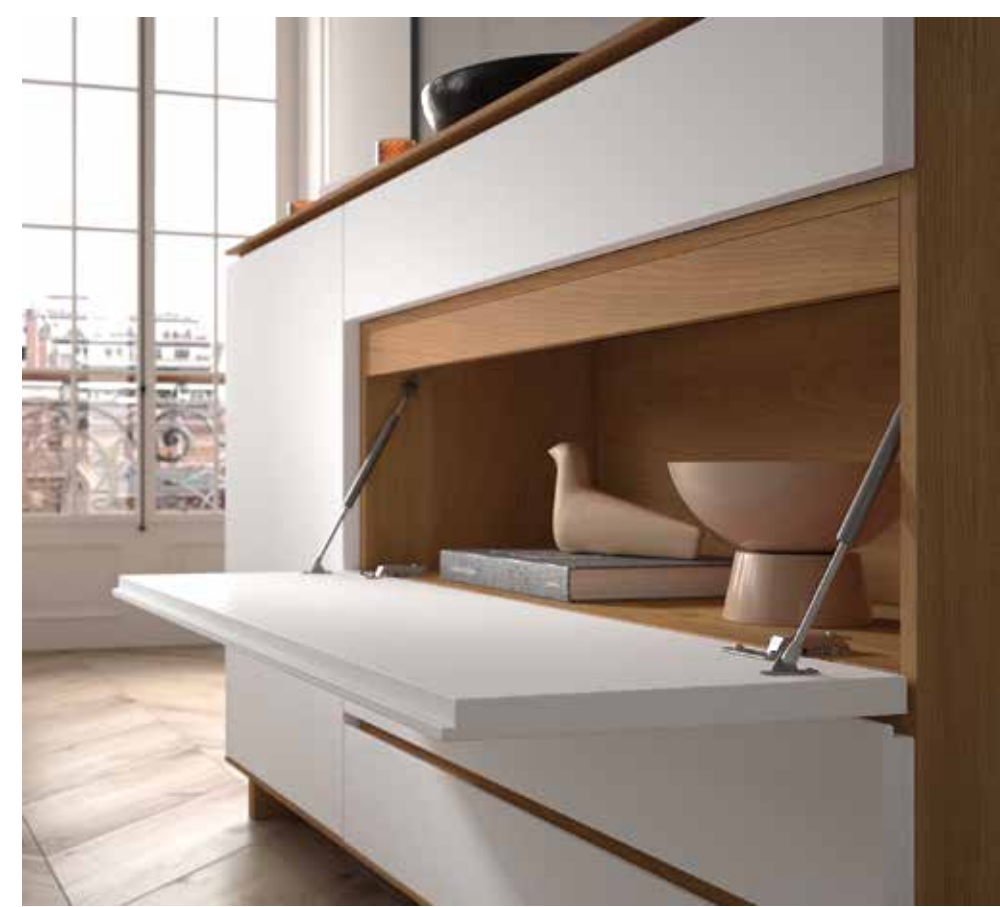

REF: 1050/146
MEDIDAS: 1,90 m
ACABADOS: VOGUE
LC. GLACIAL

Buffet
02

Composición
04

REF: 1525/000
MEDIDAS: 3,20 m
ACABADOS: PLEIN

REF: 890/220
MEDIDAS: 1,60 m
ACABADOS: DIOR
PACO

Buffet
03

Kalar

Composición
05