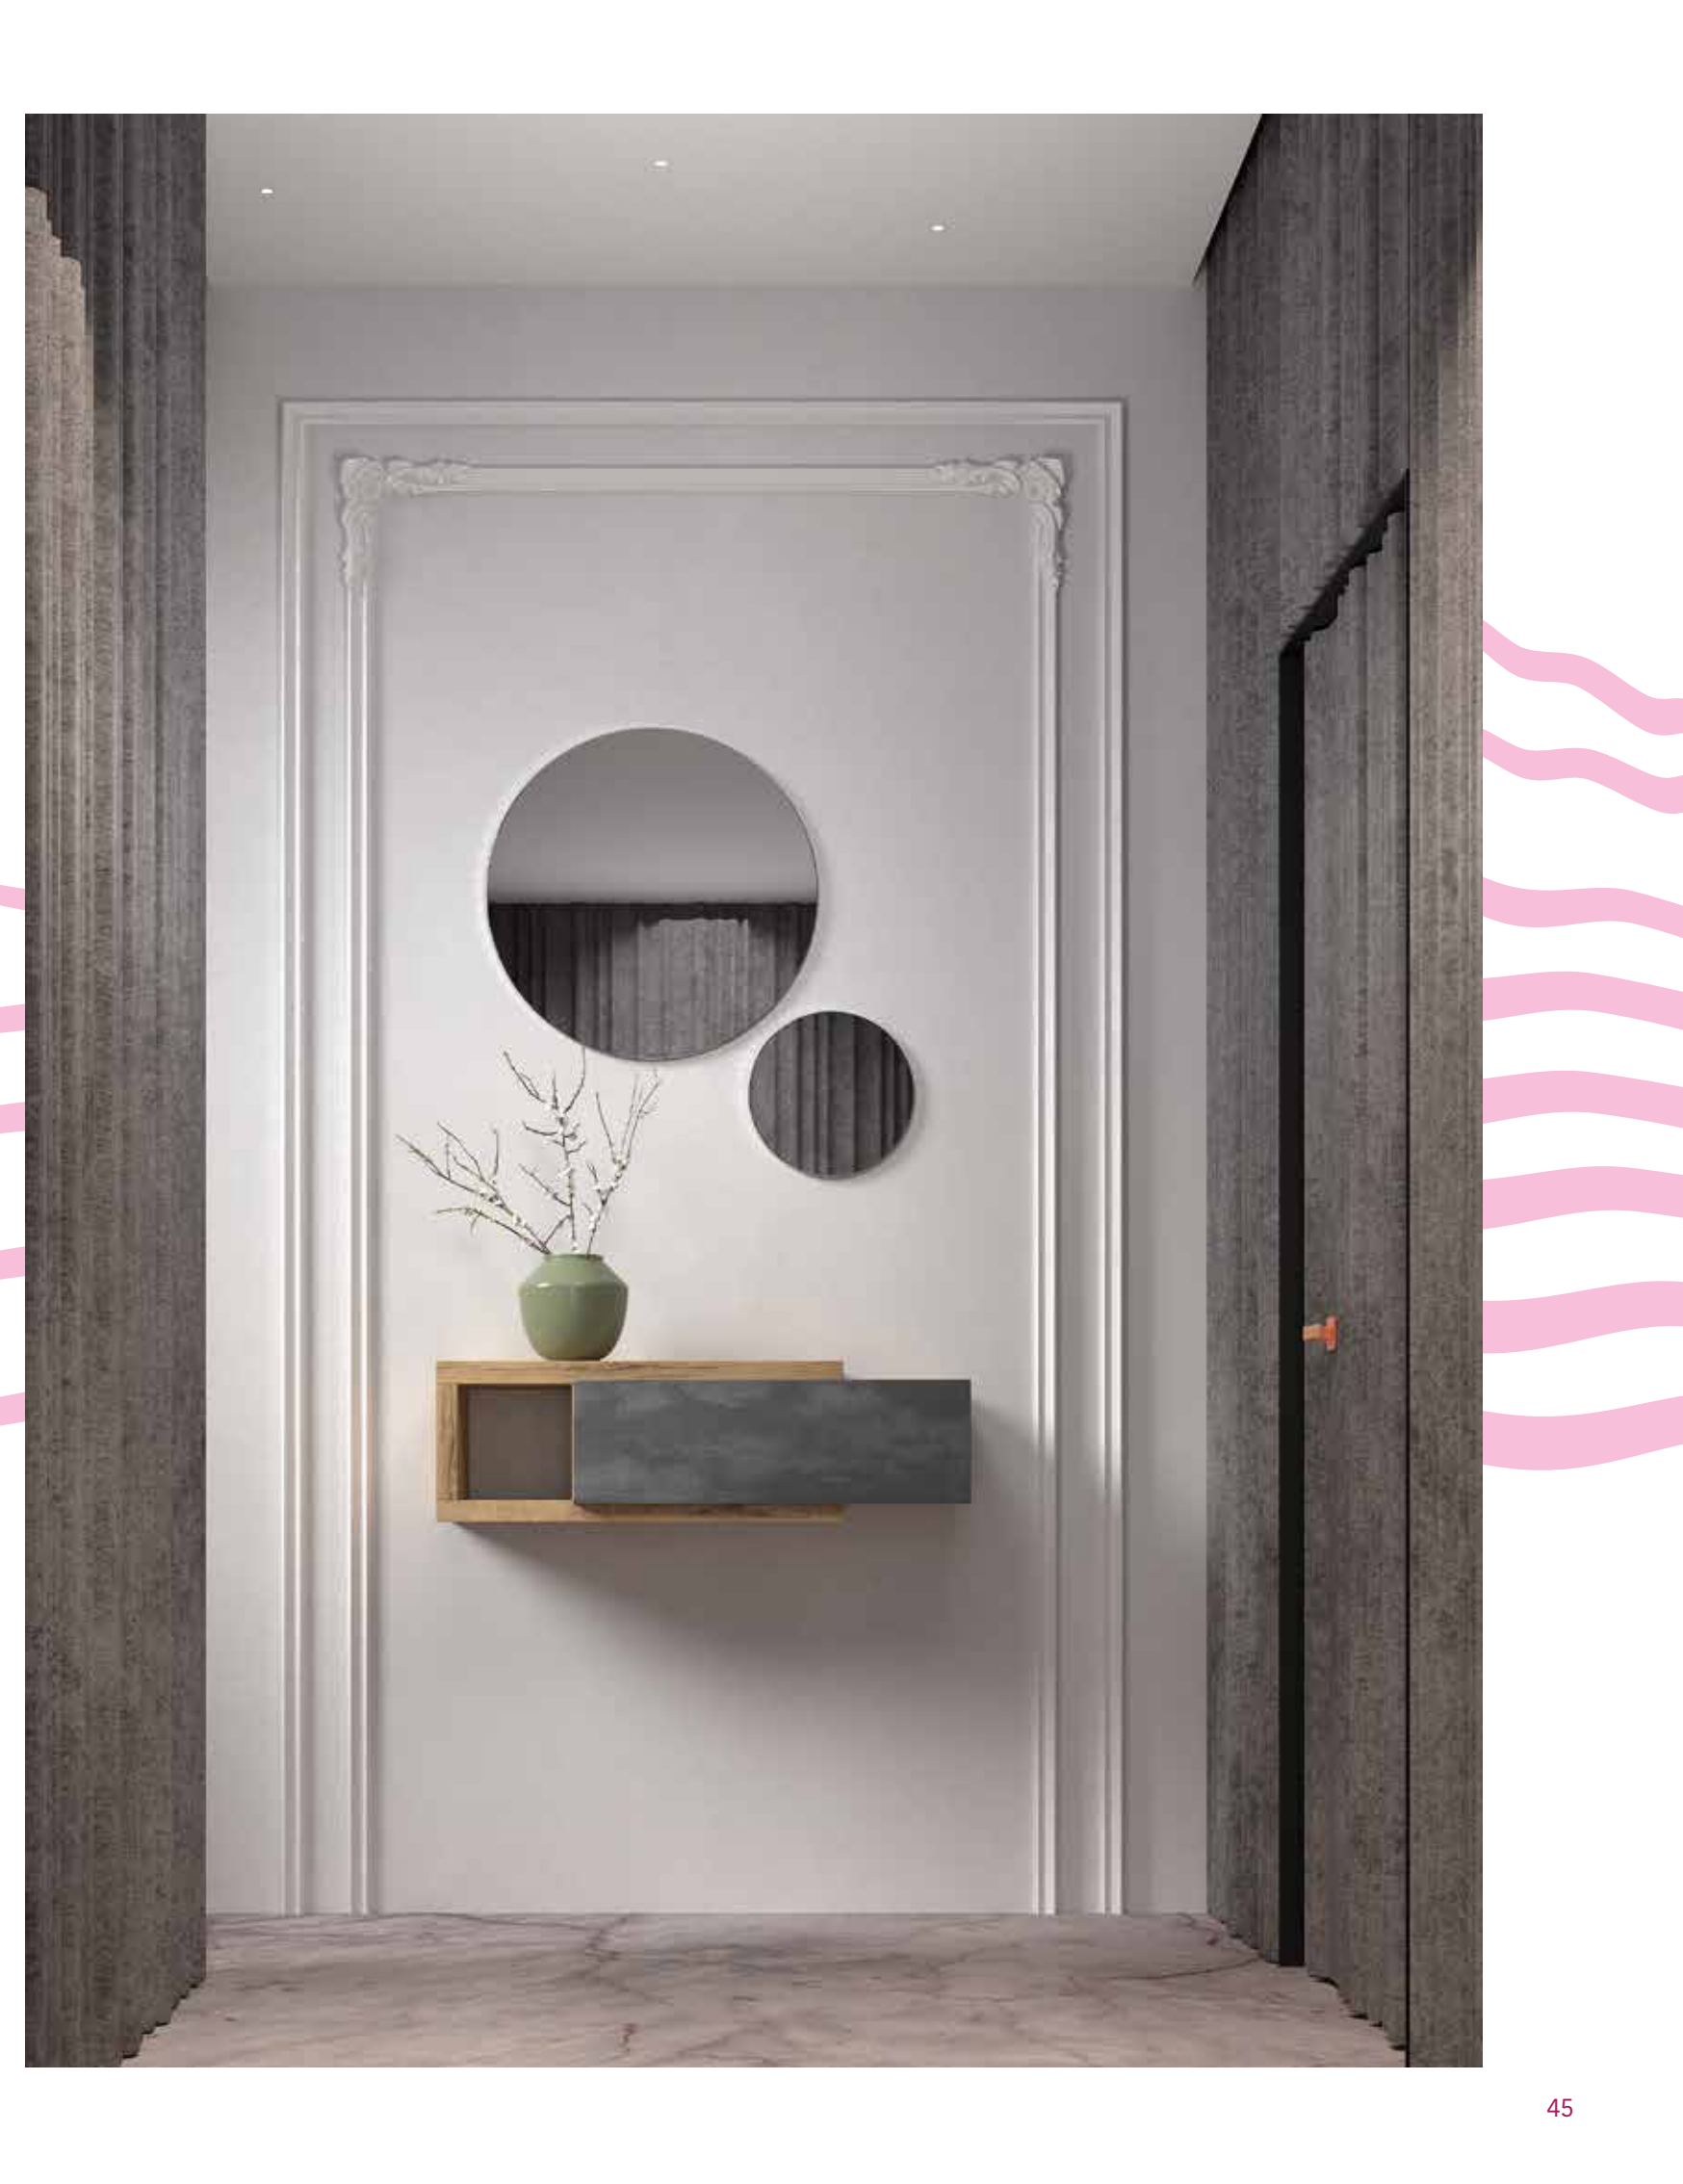

Receptor

REF: 312/000
MEDIDAS: 1 m
ACABADOS: PLEIN
PACO